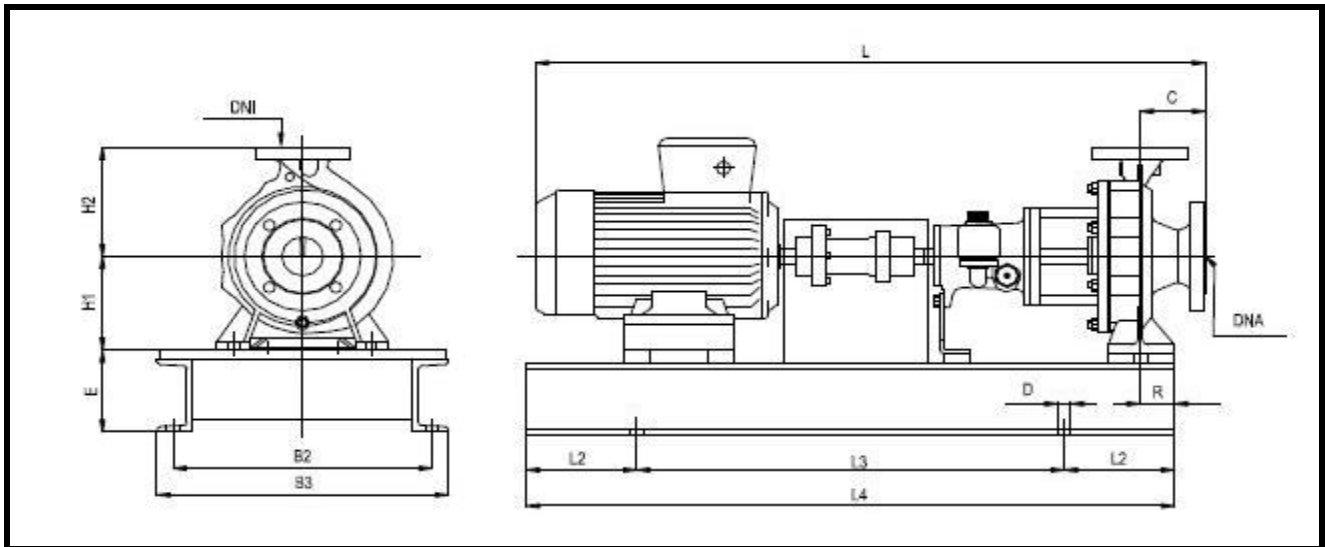

**SEVEN****Dimensiones grupo completo B.P.Q.**

MODELO	MOTOR			SAMIFLEX	BANCADA	DNA	DN1	C	H1	H2	E	D	B2	B3	L2	L3	L4	L	R																									
BPQ 32-125	71	80	90S	2	50	32	80	112	140	115	16	320	360	130	540	800	875	60																										
			90L																3	20	350	390	150	600	900	900	60																	
BPQ 32-160	80	90S	2	3															160	80	132	160	115	16	320	360	130	540	800	875	60													
		90L																														3	20	350	390	150	600	900	900	60				
BPQ 32-200	100L	112M	90S	2															3	160	180	160	180	115	16	320	360	130	540	800	875	60												
																																	90L	3	20	350	390	150	600	900	950	60		
																																	132S	132M	4	25	400	450	170	660	1000	1055	60	
																																	100L	112M	4	25	400	450	170	660	1000	1085	60	
BPQ 32-250	132S	132M	90S	4															100	180	225	135	180	225	135	25	400	450	170	660	1000	1085	60											
																																		160M	A2	6	25	440	490	190	740	1120	1190	60
BPQ 40-160	100L	112M	90S	2	65	40	100	132	160	115	16	320	360	130	540	800	875	60																										
																			90L	3	20	350	390	150	600	900	900	60																
																			132S	A1	4	138	25	400	450	170	660	1000	1015	60														
																			90L	3	20	350	390	150	600	900	920	60																
BPQ 40-200	100L	112M	90S	3															160	180	160	180	115	115	20	350	390	150	600	900	970	60												
																																	132S	A1	4	135	25	400	450	170	660	1000	1075	60
																																	160M	A2	5	140	25	400	450	170	660	1120	1185	60
																																	90L	3	20	350	390	150	600	900	970	60		
BPQ 40-250	100L	112M	90S	4															180	225	180	225	135	135	25	400	450	170	660	1000	1085	75												
																																	132S	A1	5	25	440	490	190	740	1120	1190	75	
					160M	A2	6	140	25	490	540	205	840	1250	1345	75																												
BPQ 40-315	160L	180M	180L	5	125	200	250	140	140	140	25	440	490	190	740	1120	1215	75																										
																			132M	A1-A2	6	25	490	540	205	840	1250	1365	75															
																			200L	A2-A3-A3	6	25	490	540	205	840	1250	1485	75															
																			200L	A4	7	160	25	550	610	230	940	1400	1530	75														