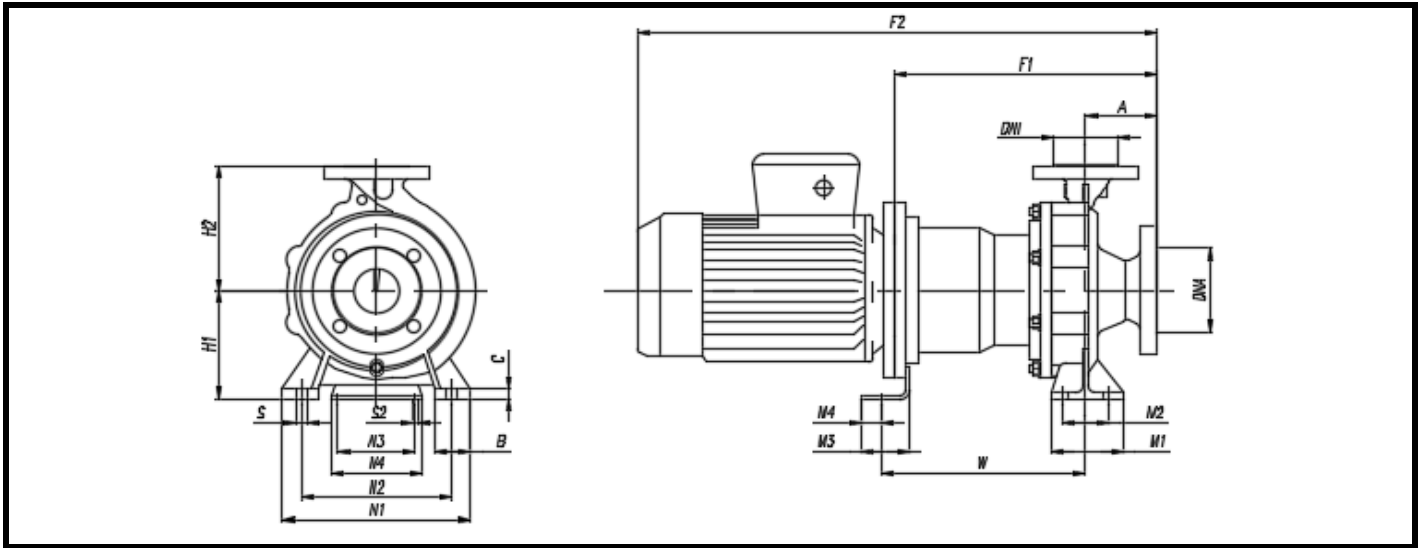

Dimensiones B.P.Q.M.G.

MODELO	BOMBA																	MOTOR															
	DNA	DNI	A	H1	H2	B	N1	N2	N3	N4	M1	M2	M3	M4	C	S	S2	F1	F2														
																				≤132M	≥160M	90S	90L	100L	112M	132S	132M	160M	160L	180M	180L		
BPQMG 32-125	50	32	80	385	112	50	190	140	110	160	100	70	50	25	14	14	14	304	304	-	586	637	670	672	-	-	-	-	-	-	-	-	
BPQMG 32-160					132		240	190												125	95	16	403	586	637	670	672	739	739	-	-	-	-
BPQMG 32-200					160		265	212												338	586	637	670	672	739	739	869	869	-	-	-	-	-
BPQMG 32-250					100		500	180												65	320	250	389	423	671	722	755	757	824	824	954	954	1033
BPQMG 40-160	65	40	80	385	132	50	240	190	110	160	100	70	50	25	14	14	14	304	304	403	586	637	670	672	739	739	-	-	-	-	-	-	
BPQMG 40-200			160		265		212	338												586	637	670	672	739	739	869	869	-	-	-	-		
BPQMG 40-250			100		500		180	65												320	250	389	423	671	722	755	757	824	824	954	954	1033	1033
BPQMG 50-160			80		50		100	385												160	50	265	212	110	160	100	70	50	25	14	14	14	304
BPQMG 50-200	160	265		212		338	586		637	670	672	739	739	869	869	948	948	1033	-	-													
BPQMG 50-250	100	500		180		65	320		250	389	423	671	722	755	757	824	824	954	954	1033		1033											
BPQMG 65-160	100	65		100		500	160		65	280	212	110	160	125	95	50	25	16	14	14		389	423										
BPQMG 65-200			180	320	250		338	586		637	670										672			739	739	869	869	948	948	1033	-	-	
BPQMG 80-160			125	500	180		65	320		250	389										423			671	722	755	757	824	824	954	954	1033	1033
BPQMG 80-200			100	500	180		65	345		280	389										423			671	722	755	757	824	824	954	954	1033	1033

BANCADA	B	B2	D	E	L	L2
1	260	300	17	75	600	100
2	350	400	20	90	800	130

BRIDAS PN16 - EN 1092-1						
DN	DE	CF	DR	F	Nº	e
32	140	100	78	18	4	18
40	150	110	88			20
50	165	125	102			22
65	185	145	122			24
80	200	160	138	8	8	26
100	220	180	158			28
125	250	210	188			30