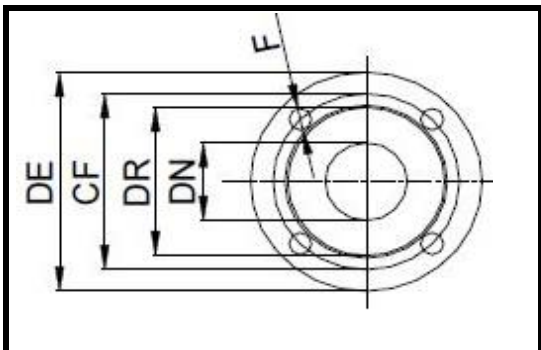

Dimensiones B.P.Q.M.G.

MODELO	BOMBA																	MOTOR															
	DNA	DNI	A	H1	H2	B	N1	N2	N3	N4	M1	M2	M3	M4	C	S	S2	F1	F2														
																				≤132M	≥160M	90S	90L	100L	112M	132S	132M	160M	160L	180M	180L		
BPQMG 32-125	50	32	80	385	112	50	190	140	110	160	100	70	50	25	14	14	14	304	304	-	586	637	670	672	-	-	-	-	-	-	-	-	
BPQMG 32-160					132		240	190												125	95	16	403	586	637	670	672	739	739	-	-	-	-
BPQMG 32-200					160		265	212												338	586	637	670	672	739	739	869	869	-	-	-	-	-
BPQMG 32-250					100		500	180												65	320	250	389	423	671	722	755	757	824	824	954	954	1033
BPQMG 40-160	65	40	80	385	132	50	240	190	110	160	100	70	50	25	14	14	14	304	304	403	586	637	670	672	739	739	-	-	-	-	-	-	
BPQMG 40-200			160		265		212	338												586	637	670	672	739	739	869	869	-	-	-	-		
BPQMG 40-250			100		500		180	65												320	250	389	423	671	722	755	757	824	824	954	954	1033	1033
BPQMG 50-160			80		50		100	385												160	50	265	212	110	160	100	70	50	25	14	14	14	304
BPQMG 50-200	160	265		212		338	586		637	670	672	739	739	869	869	948	948	1033	-	-													
BPQMG 50-250	100	500		180		65	320		250	389	423	671	722	755	757	824	824	954	954	1033		1033											
BPQMG 65-160	100	65		100		500	160		65	280	212	110	160	125	95	50	25	16	14	14		389	423										
BPQMG 65-200			180	320	250		338	586		637	670										672			739	739	869	869	948	948	1033	-	-	
BPQMG 80-160			125	500	180		65	320		250	389										423			671	722	755	757	824	824	954	954	1033	1033
BPQMG 80-200			100	500	180		65	345		280	389										423			671	722	755	757	824	824	954	954	1033	1033

BANCADA	B	B2	D	E	L	L2
1	260	300	17	75	600	100
2	350	400	20	90	800	130

BRIDAS PN16 - EN 1092-1						
DN	DE	CF	DR	F	Nº	e
32	140	100	78	18	4	18
40	150	110	88			20
50	165	125	102			22
65	185	145	122			24
80	200	160	138	8	8	26
100	220	180	158			28
125	250	210	188			30