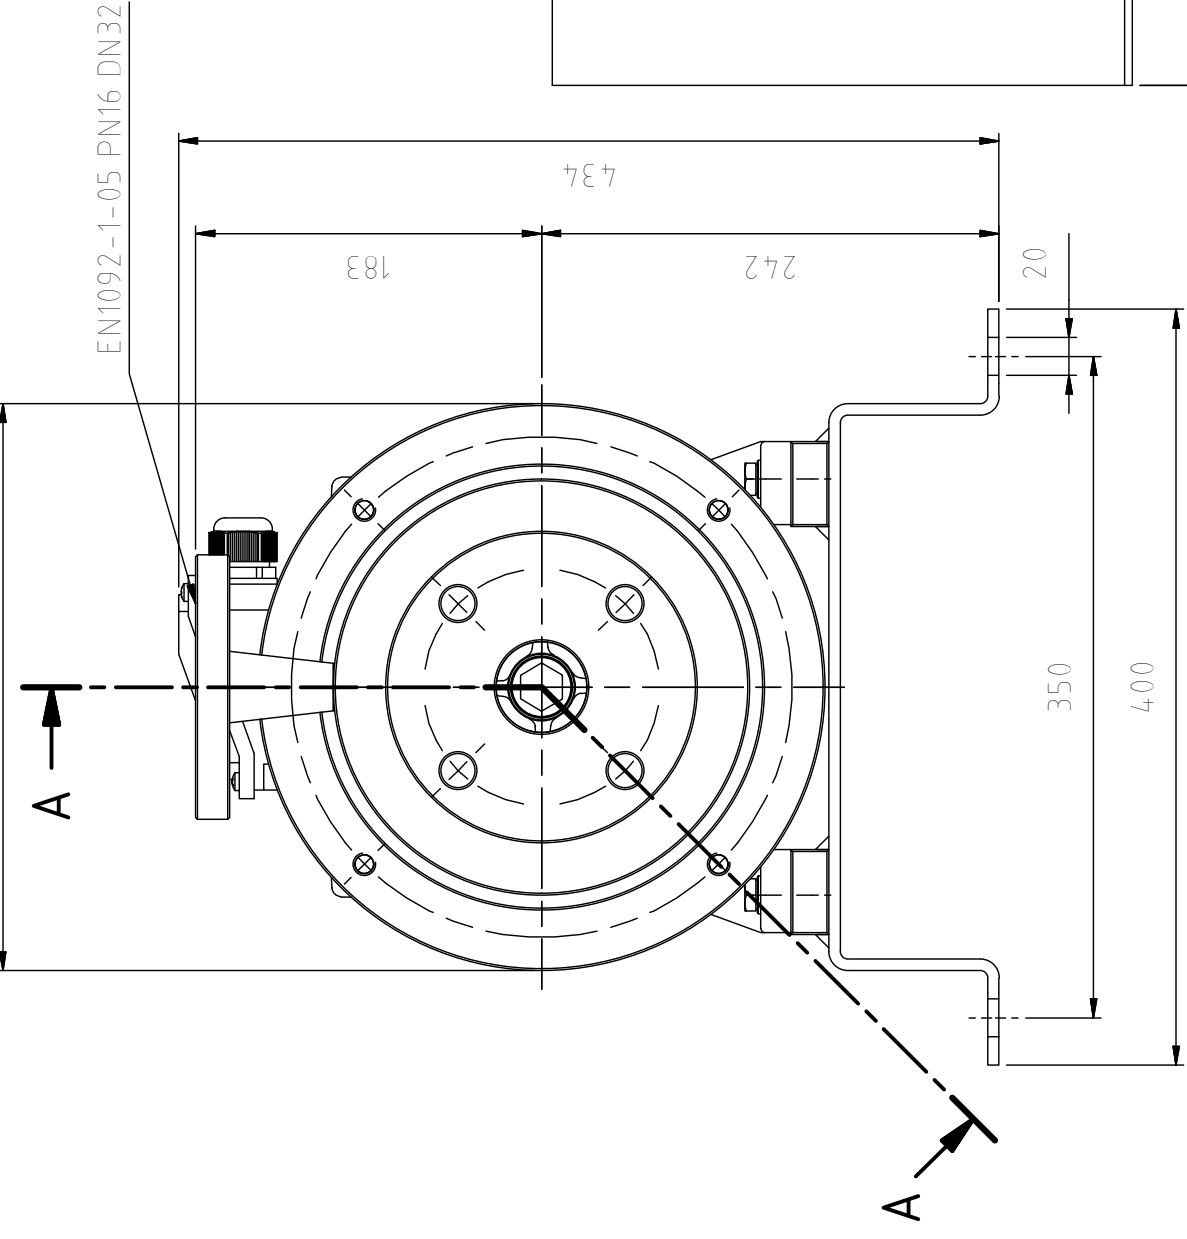

CORTE A-A

<p>Escala 1 : 4</p>	<p>Descripción Emulsionador Ø120 monoblock</p>	<p>Nombre Santi Parera</p>	<p>Fecha 14/07/2020</p>
	<p>Nombre de la entidad SEVEN SEVEN PUMPS & MIXERS, S.L.</p>	<p>Dibujado: Revisado:</p>	
<p>A3</p>	<p>Código de plano M.X.O.N.-M 120-1-RE-BE2-X-4-2</p>		

CORTE A-A

Escala 1 : 4	Descripción Emulsionador Ø120 monoblock	Nombre	Nombre	Fecha
		Dibujado: Santi Parera	Revisado:	14/07/2020
		Nombre de la entidad SEVEN PUMPS & MIXERS, S.L.		
Código de plano A3		M.X.O.N.-M 120-1-RE-BE2-X-5,5-2		