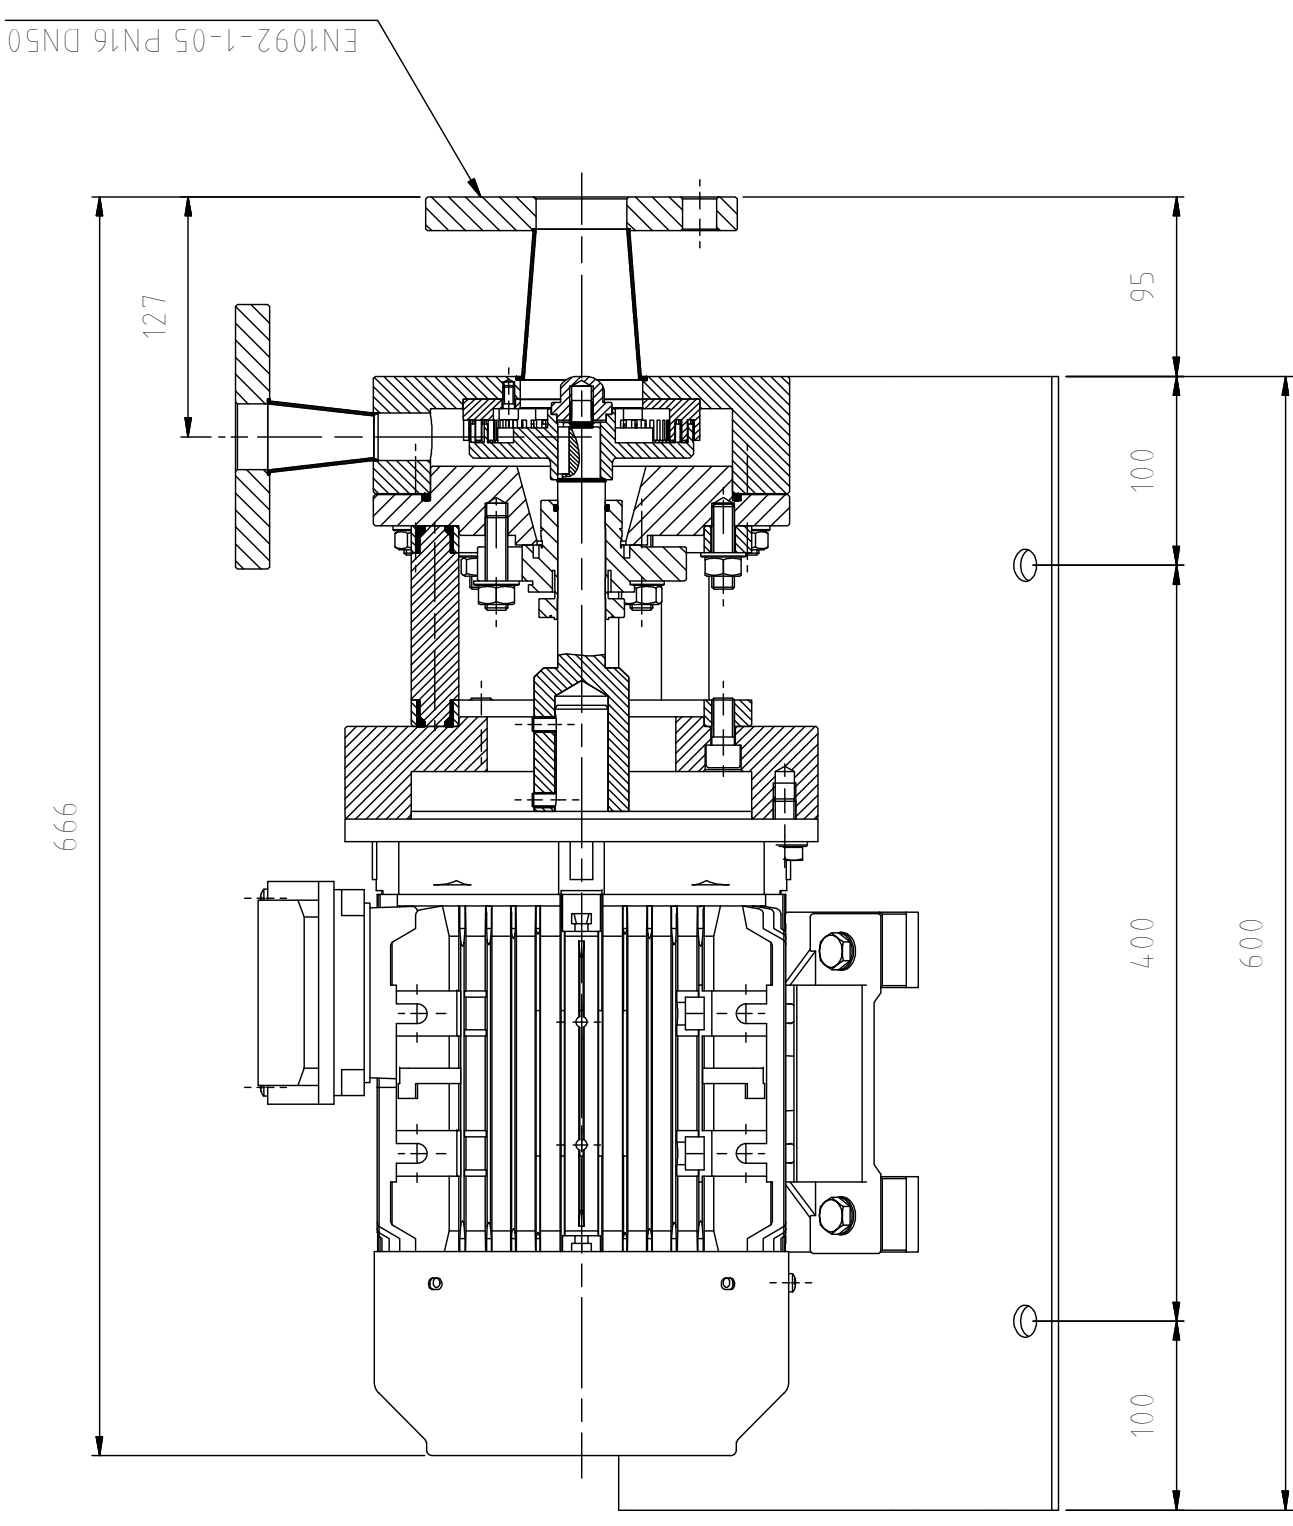

CORTE A-A

<p>Escala 1 : 4</p>	<p>Descripción Emulsionador Ø120 monoblock</p>	<p>Nombre Santi Parera</p>	<p>Fecha 14/07/2020</p>
	<p>Nombre de la entidad SEVEN SEVEN PUMPS & MIXERS, S.L.</p>	<p>Dibujado: Revisado:</p>	
<p>A3</p>	<p>Código de plano M.X.O.N.-M 120-1-RE-BE2-X-4-2</p>		

CORTE A-A

Escala 1 : 4	Descripción Emulsionador Ø120 monoblock	Nombre	Nombre	Fecha
		Dibujado: Santi Parera	Revisado:	14/07/2020
		Nombre de la entidad SEVEN PUMPS & MIXERS, S.L.		
Código de plano A3		M.X.O.N.-M 120-1-RE-BE2-X-5,5-2		