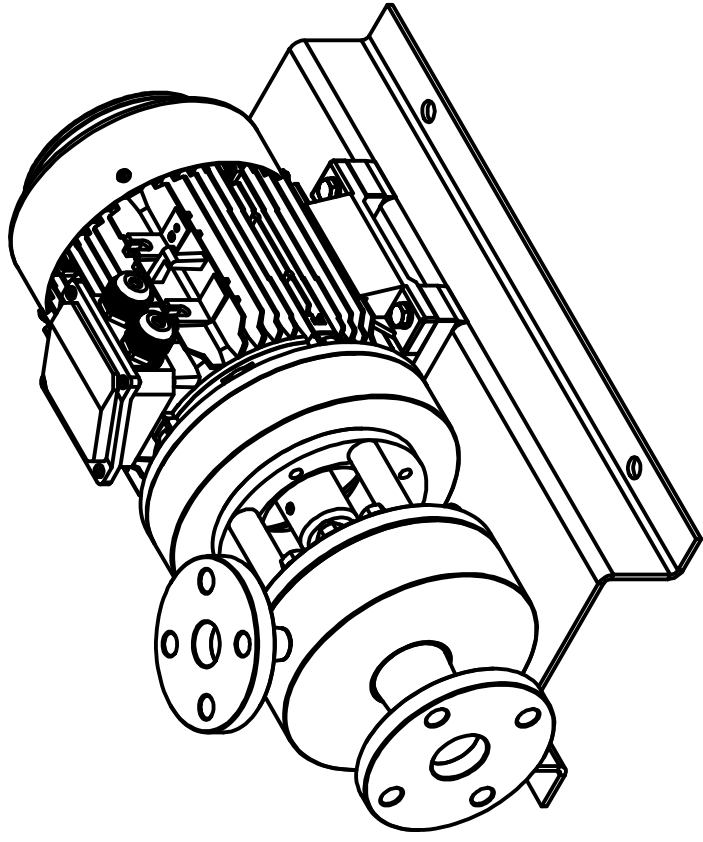

CORTE A-A

<p>Escala 1 : 4</p>	<p>Descripción Emulsionador Ø120 monoblock</p>	<p>Nombre Santi Parera</p>	<p>Fecha 14/07/2020</p>
	<p>Nombre de la entidad SEVEN SEVEN PUMPS & MIXERS, S.L.</p>	<p>Dibujado: Revisado:</p>	
<p>A3</p>	<p>Código de plano M.X.O.N.-M 120-1-RE-BE2-X-4-2</p>		

CORTE A-A

Escala 1 : 4	Descripción Emulsionador Ø120 monoblock	Nombre	Nombre	Fecha
		Dibujado: Santi Parera	Revisado:	14/07/2020
		Nombre de la entidad SEVEN PUMPS & MIXERS, S.L.		
Código de plano A3		M.X.O.N.-M 120-1-RE-BE2-X-5,5-2		