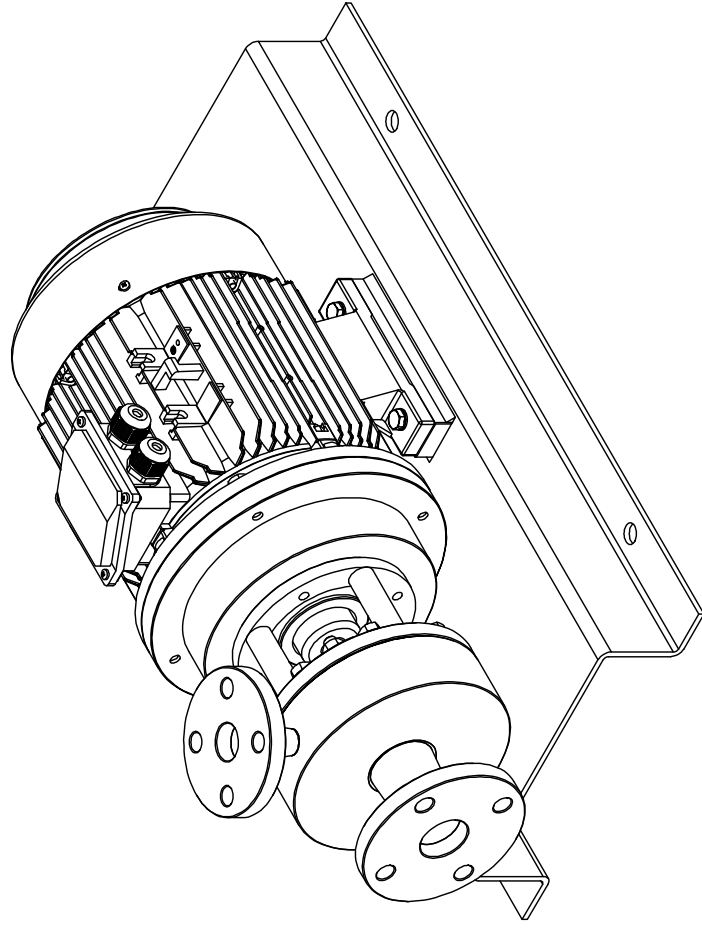

CORTE A-A

<p>Escala 1 : 4</p>	<p>Descripción Emulsionador Ø120 monoblock</p>	<p>Nombre Santi Parera</p>	<p>Fecha 14/07/2020</p>
	<p>Nombre de la entidad SEVEN SEVEN PUMPS & MIXERS, S.L.</p>	<p>Dibujado: Revisado:</p>	
<p>A3</p>	<p>Código de plano M.X.O.N.-M 120-1-RE-BE2-X-4-2</p>		

CORTE A-A

Escala 1 : 4	Descripción Emulsionador Ø120 monoblock	Nombre	Nombre	Fecha
		Dibujado: Santi Parera	Revisado:	14/07/2020
		Nombre de la entidad SEVEN PUMPS & MIXERS, S.L.		
Código de plano A3		M.X.O.N.-M 120-1-RE-BE2-X-5,5-2		