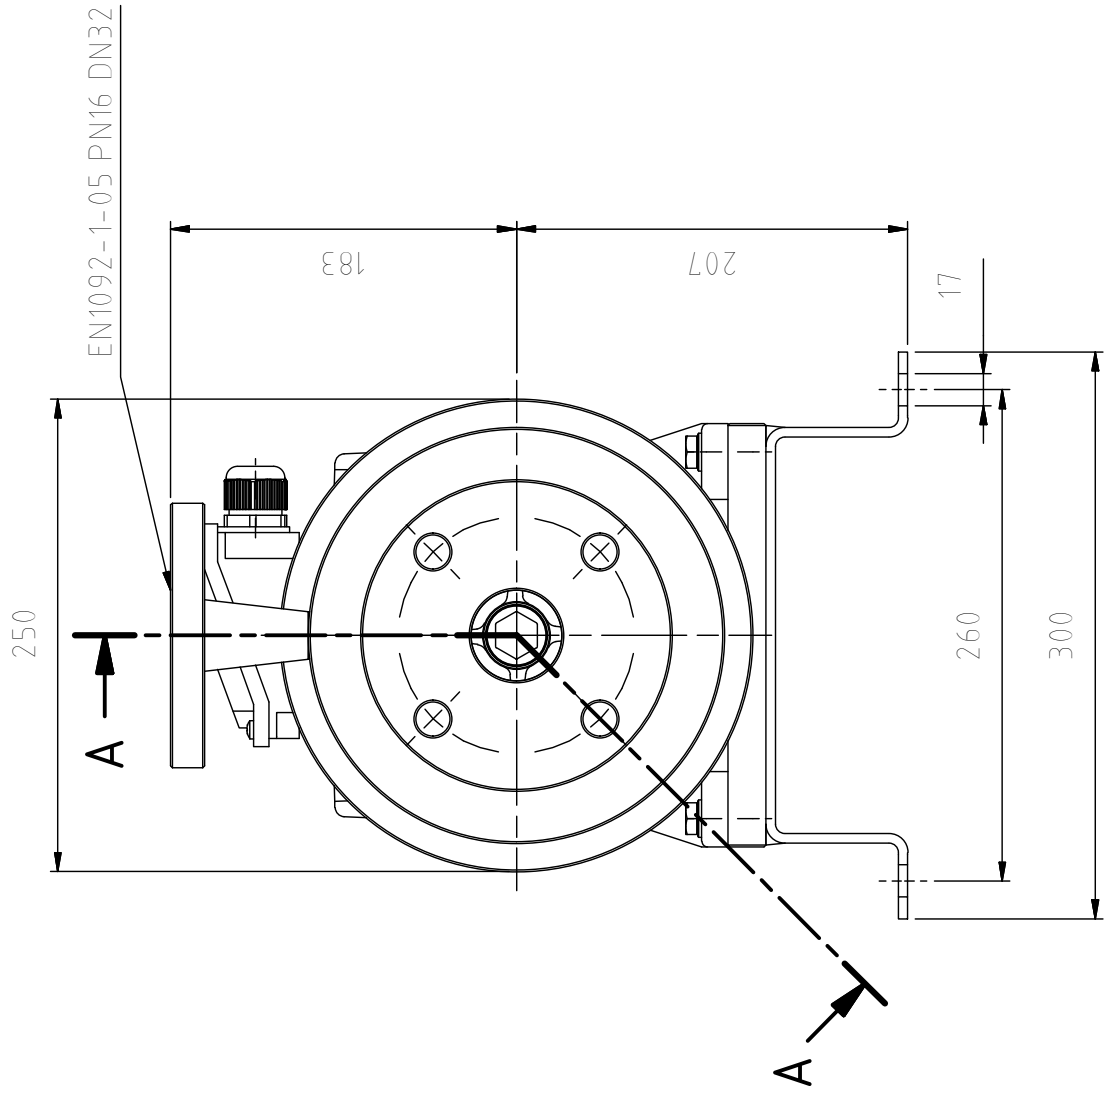

CORTE A-A

<p>Escala 1 : 4</p>	<p>Descripción Emulsionador Ø120 monoblock</p>	<p>Nombre Santi Parera</p>	<p>Fecha 14/07/2020</p>
	<p>Nombre de la entidad SEVEN SEVEN PUMPS & MIXERS, S.L.</p>	<p>Dibujado: Revisado:</p>	
<p>A3</p>	<p>Código de plano M.X.O.N.-M 120-1-RE-BE2-X-4-2</p>		

CORTE A-A

Escala 1 : 4	Descripción Emulsionador Ø120 monoblock	Nombre	Nombre	Fecha
		Dibujado: Santi Parera	Revisado:	14/07/2020
		Nombre de la entidad SEVEN PUMPS & MIXERS, S.L.		
Código de plano A3		M.X.O.N.-M 120-1-RE-BE2-X-5,5-2		