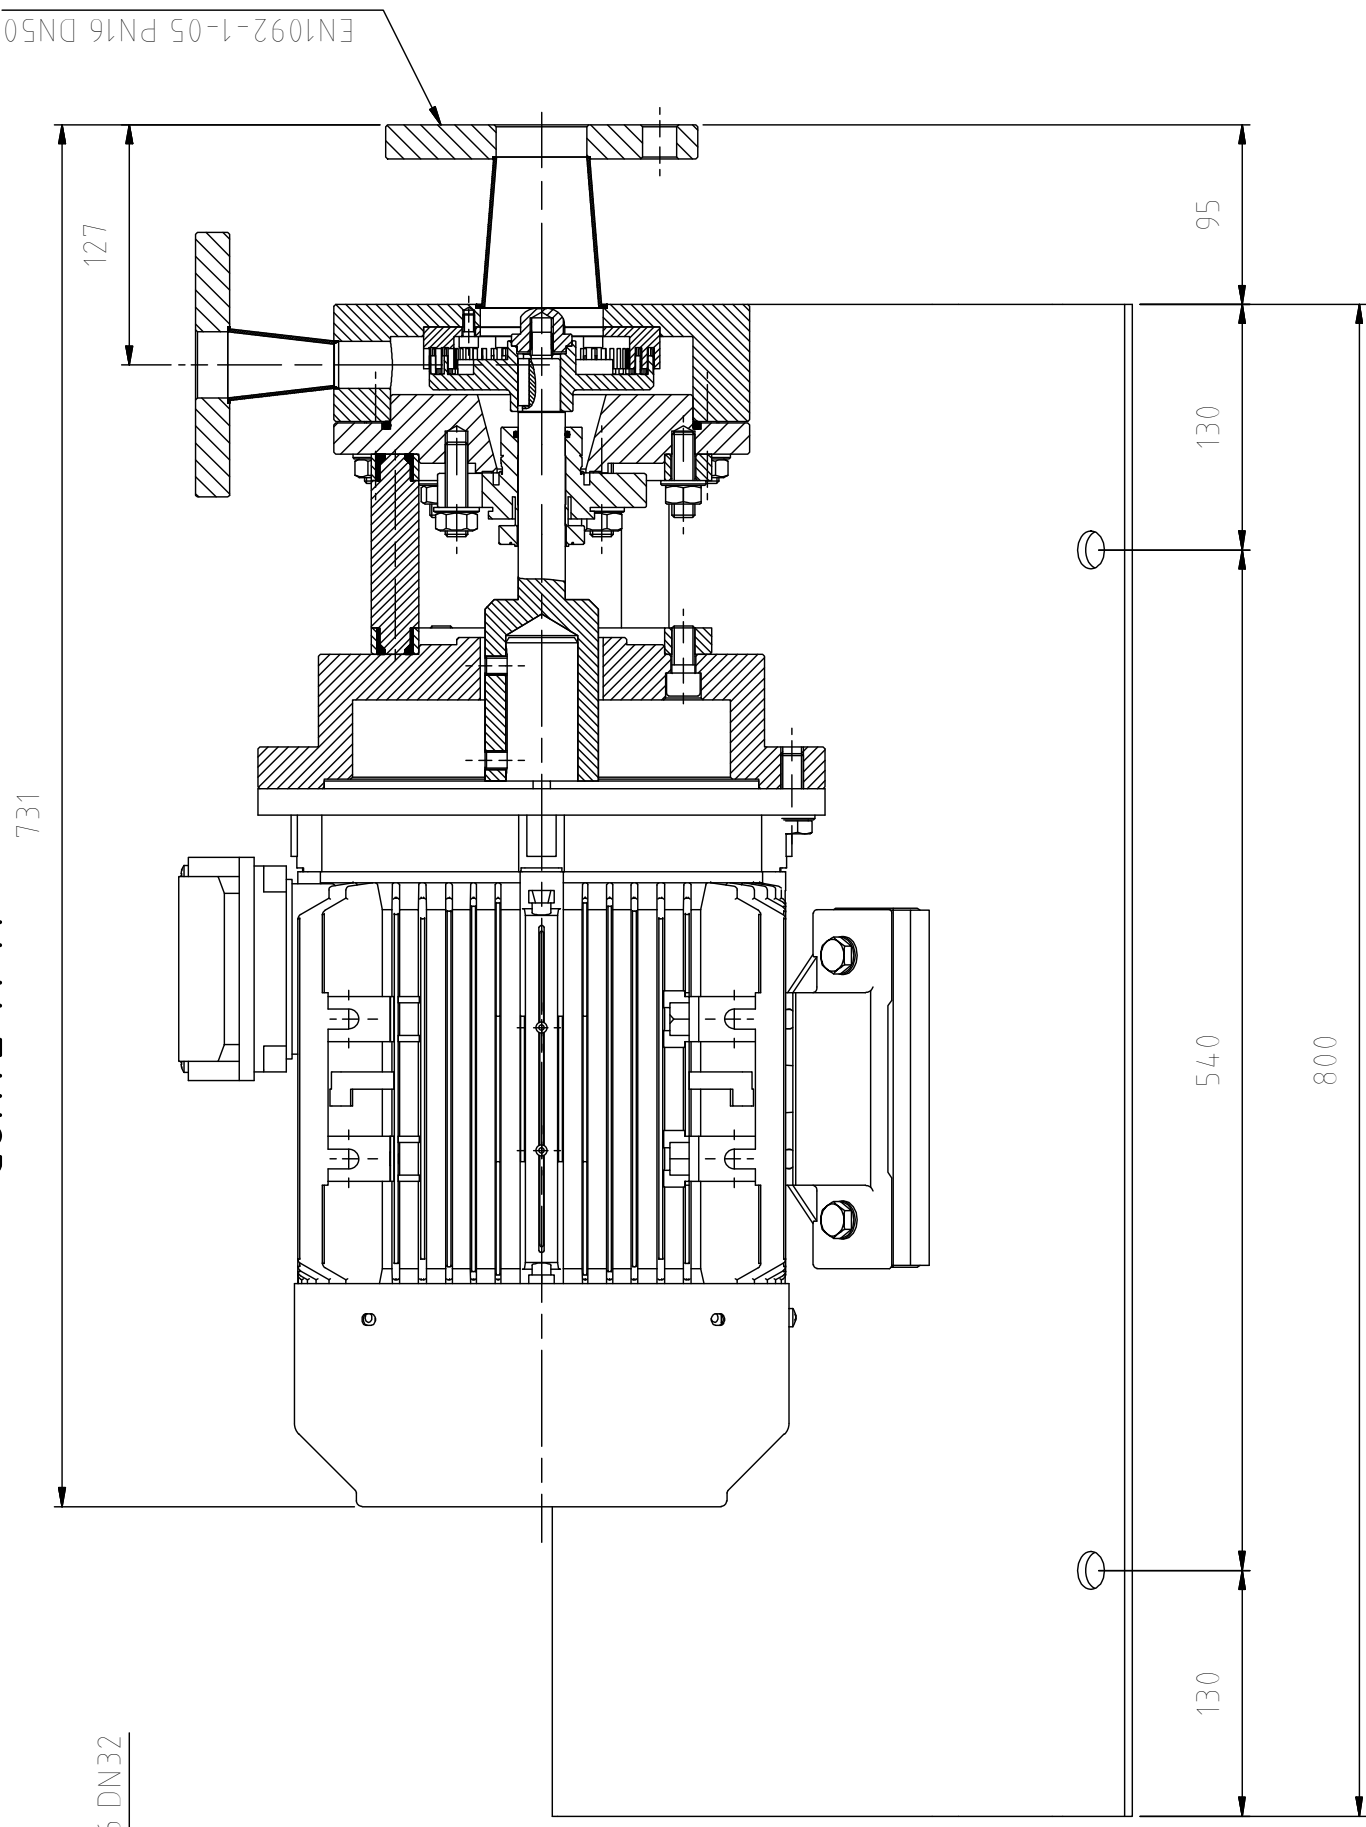

CORTE A-A

<p>Escala 1 : 4</p>	<p>Descripción Emulsionador Ø120 monoblock</p>	<p>Nombre Santi Parera</p>	<p>Fecha 14/07/2020</p>
	<p>Nombre de la entidad SEVEN SEVEN PUMPS & MIXERS, S.L.</p>	<p>Dibujado: Revisado:</p>	
<p>A3</p>	<p>Código de plano M.X.O.N.-M 120-1-RE-BE2-X-4-2</p>		

CORTE A-A

Escala 1 : 4	Descripción Emulsionador Ø120 monoblock	Nombre	Nombre	Fecha
		Dibujado: Santi Parera	Revisado:	14/07/2020
		Nombre de la entidad SEVEN PUMPS & MIXERS, S.L.		
Código de plano A3		M.X.O.N.-M 120-1-RE-BE2-X-5,5-2		