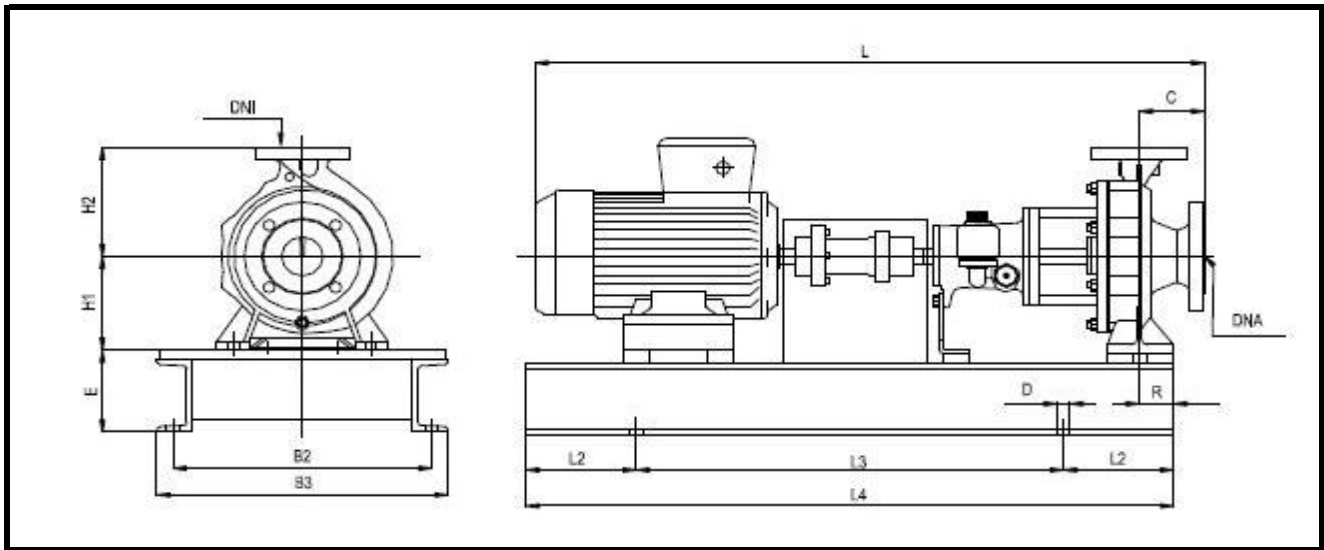

**SEVEN****Dimensions groupe complet B.P.Q.**

MODÈLE	MOTEUR			SAMIFLEX	SOCLE	DNA	DN1	C	H1	H2	E	D	B2	B3	L2	L3	L4	L	R
BPQ 32-125	71	80	90S	A1	2	50	32	80	112	140	115	16	320	360	130	540	800	875	60
			90L		3							20	350	390	150	600	900	900	60
BPQ 32-160		80	90S		2							16	320	360	130	540	800	875	60
			90L		3							20	350	390	150	600	900	900	60
		100L	112M		3							20	350	390	150	600	900	950	60
			90S		2							16	320	360	130	540	800	875	60
BPQ 32-200			90L	3	20	350	390	150	600	900	900	60							
		100L	112M	3	20	350	390	150	600	900	950	60							
			90S	2	16	320	360	130	540	800	875	60							
			90L	3	20	350	390	150	600	900	900	60							
		132S	132M	4	25	400	450	170	660	1000	1055	60							
		100L	112M	4	25	400	450	170	660	1000	1085	60							
BPQ 32-250			132S	5	25	440	490	190	740	1120	1190	60							
			160M	6	25	490	540	205	840	1250	1300	60							
BPQ 40-160			90S	A1	2	65	40	80	132	160	115	16	320	360	130	540	800	875	60
			90L		3							20	350	390	150	600	900	900	60
	100L	112M	3		20							350	390	150	600	900	950	60	
		132S	4		138							25	400	450	170	660	1000	1015	60
BPQ 40-200			90L		3							20	350	390	150	600	900	920	60
		100L	112M		3							20	350	390	150	600	900	970	60
			132S	4	135	25	400	450	170	660	1000	1075	60						
			160M	5	140	25	400	450	170	660	1120	1185	60						
BPQ 40-250		100L	112M	A1	4	100	180	225	135	25	400	450	170	660	1000	1085	75		
			132S		5					25	440	490	190	740	1120	1190	75		
		160M	160L	A2	6	140	25	490	540	205	840	1250	1345	75					
BPQ 40-315		112M	132S	A1	5	125	200	250	140	25	440	490	190	740	1120	1215	75		
			132M		160M					A1-A2	6	140	25	490	540	205	840	1250	1365
	160L	180M	180L	A2-A3-A3	6	140	25	490	540	205	840	1250	1485	75					
			200L	A4	7	160	25	550	610	230	940	1400	1530	75					